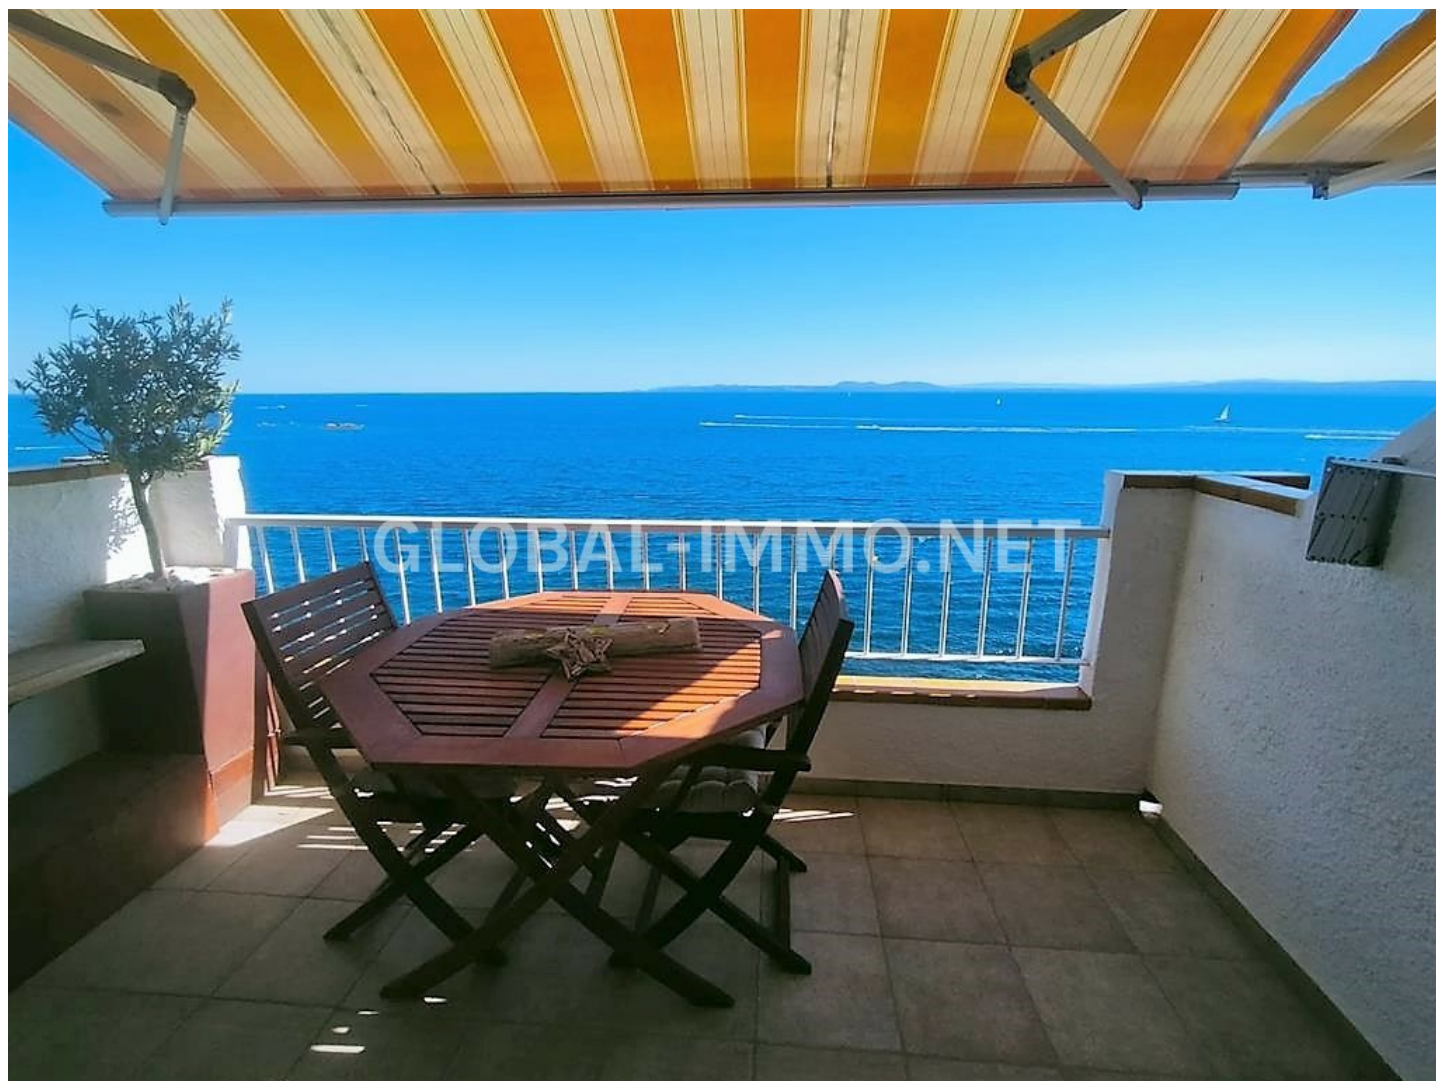

ROSES CANYELLES PIS VISTA A MAR I PÀRQUING

REF. 01209 -

250 000 €

CARACTERÍSTIQUES

Ciutat	Roses
Zona	Canyelles Petites, Faro
Vista	Mar
Situació / Exposició	Sur
Habitacions	1

Bany	1	
Superfície terrassa	7 m2	
Superfície	31 m ²	
Emissions de CO2	65 Kg CO2 / m2 year	
IBI	200 €	
Consum d'energia		328 KW h / m2 year
Despeses de comunitat		700 €
Parking		
Moblat		
Tipu de cuina		Cuineta
Piscina		Comunitària
Certificat d'eficiència energètica		G
Certificat d'emissions de CO2		G
Destacat		Reservat