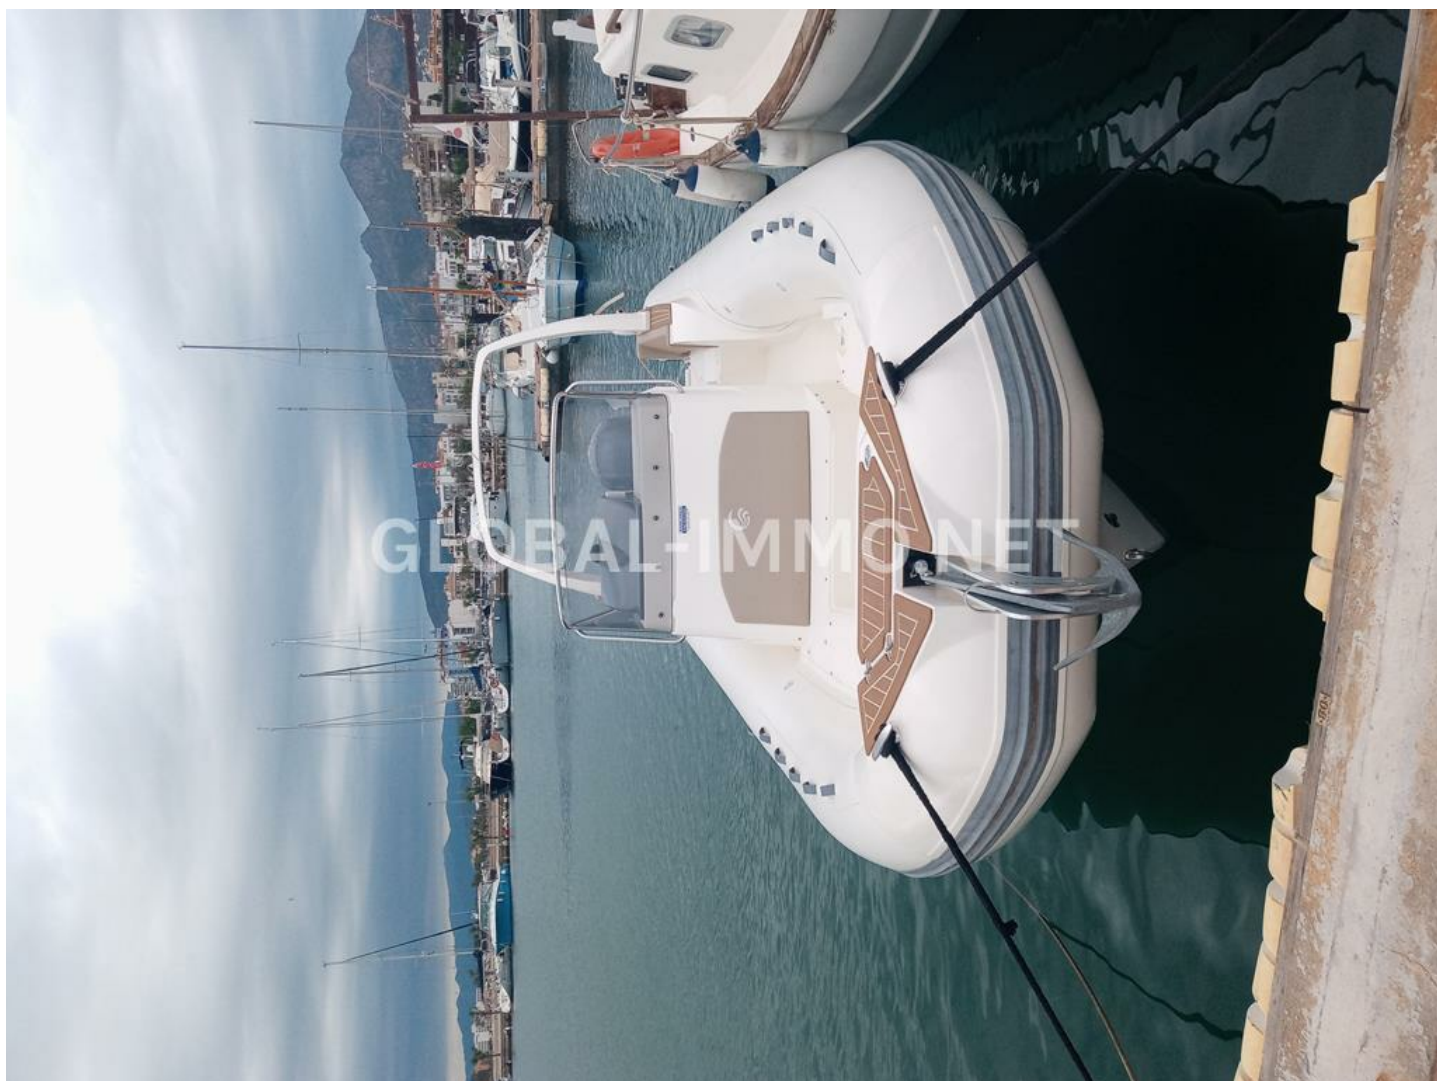

AMARRE DE 8x3 METRES AL PORT DE ROSES AMB FÀCIL ACCÉS

REF. AM107 -

27 000 €

CARACTERÍSTIQUES

Ciutat	Roses
Zona	Centre - Port
Amarratge possible	8X3 m
Superfície	24 m ²