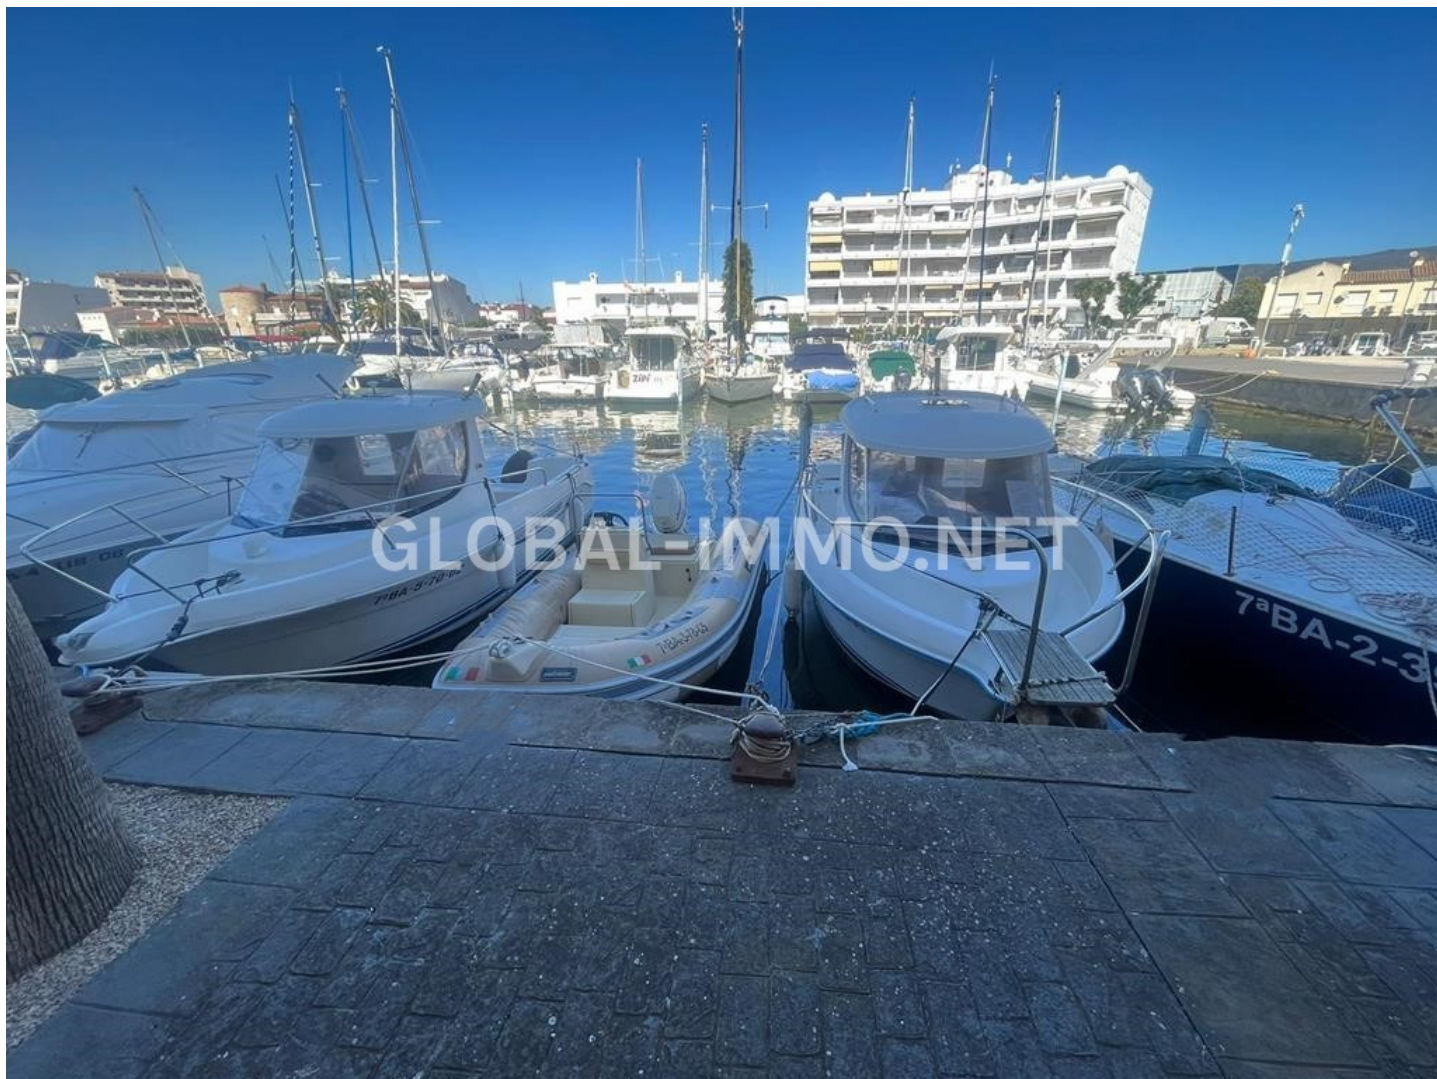

AMARRE 6mx2,40m EN PORT CANIGO, ROSAS

REF. AM109 -

45 000 €

CARACTERÍSTICAS

Ciudad	Roses
Área	Santa Margarita
Dimensiones amarre	6m x 2,40m m
Superficie	14 m ²
IBI	62 €