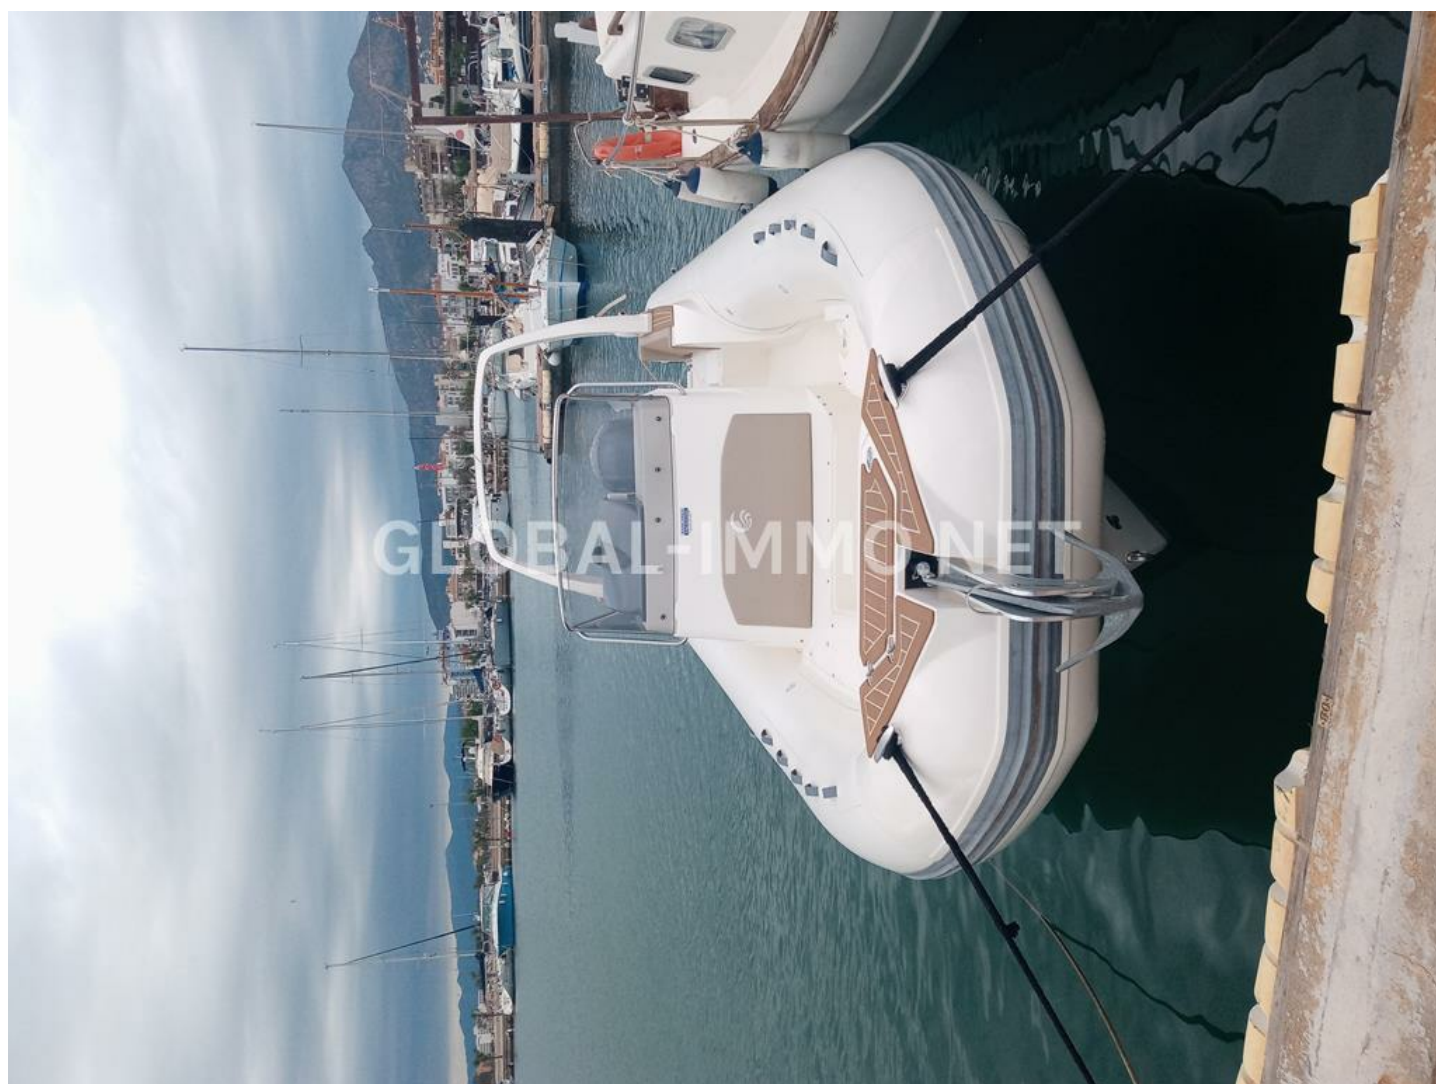

## AMARRE DE 8x3 METROS EN EL PUERTO DE ROSES CON FÁCIL ACCESO

REF. AM107 -

27 000 €

### CARACTERÍSTICAS

Ciudad	Roses
Área	Centro - Puerto
Dimensiones amarre	8X3 m
Superficie	24 m <sup>2</sup>