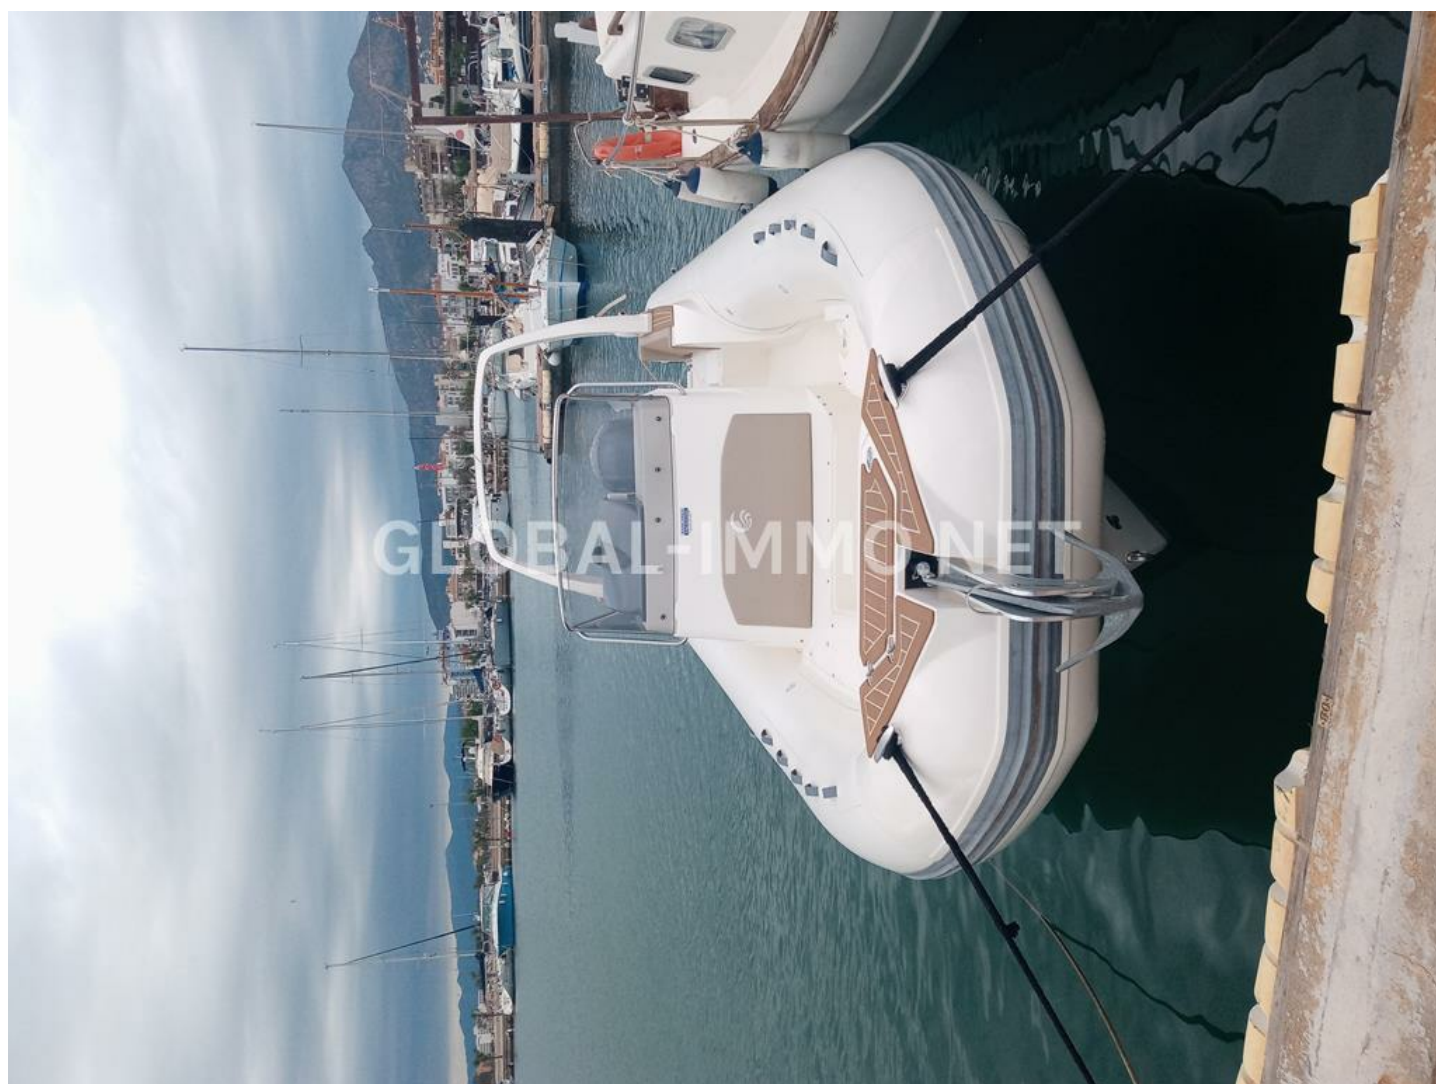

AMARRAGE 8x3 MÈTRES AU PORT DE ROSES AVEC ACCÈS FACILE

REF. AM107 -

27 000 €

CARACTÉRISTIQUES

Ville	Roses
Zone	Centre - Port
Dimensions amarre	8X3 m
Surface	24 m ²